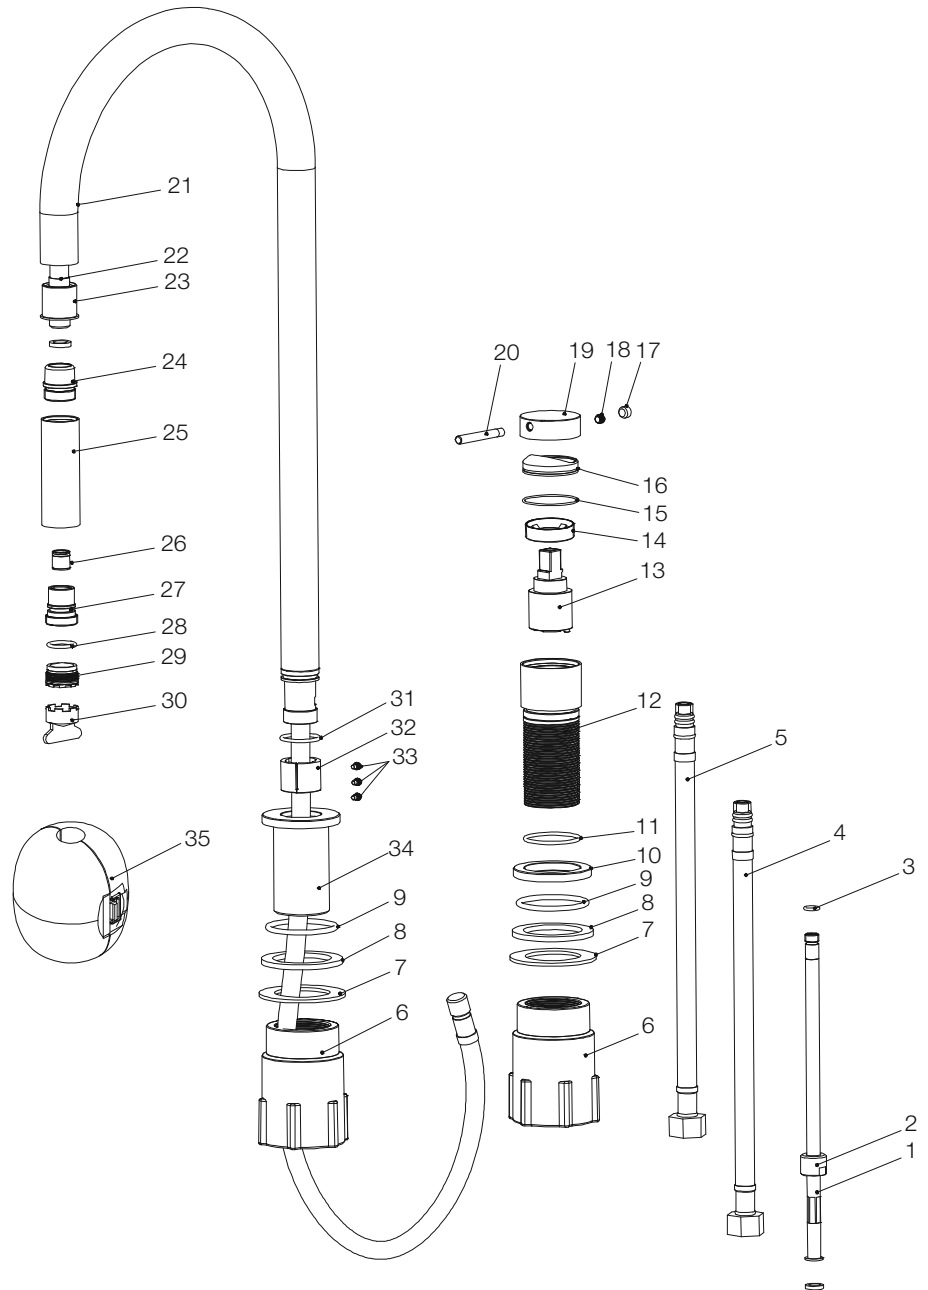

1. Extension pipe
2. Connector
3. o-ring
4. Flexible hose
5. Flexible hose
6. Lock nut
7. Washer
8. Flat washer
9. o-ring
10. Base
11. o-ring
12. Body
13. Cartridge
14. Valve cover
15. o-ring
16. Cover cup
17. Rubber
18. Hex screw
19. Handle base
20. Handle bar
21. Spout
22. Flexible hose
23. Bushing
24. Connector
25. Nozzle body
26. Check valve
27. Connector
28. o-ring
29. Aerator
30. Tool for aerator
31. o-ring
32. Chafing ring
33. Screw
34. Component for spout
35. Weight

Steel Harmonized K2P Shadow

Art no: 30148 RSK: 8312077

Primy
Stainless Steel
Kitchen & Bathroom

Scandtap AB, Olofsdalsvägen 21, 302 41 Halmstad, Sweden
info@scandtap.com, www.scandtap.com

STF
23-0960-TH2

Vi har produkter anpassade till
Branschregler Säker
Vatteninstallation 2021:1.